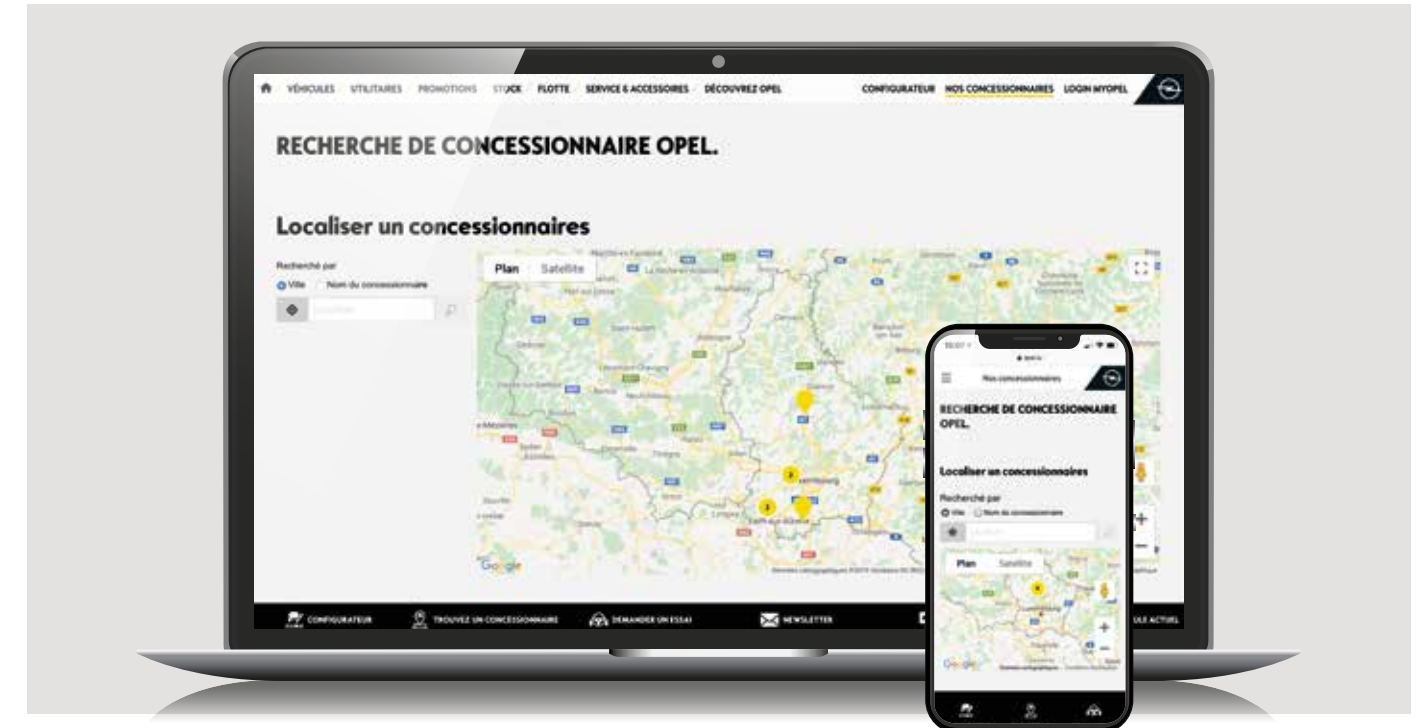

TROUVEZ UN CONCESSIONNAIRE OPEL DANS VOTRE RÉGION SUR OPEL.LU ET PRENEZ VITE RENDEZ-VOUS!

Toutes les conditions sont mentionnées sous réserve d'erreur d'impression. Les modèles sont uniquement représentés à titre d'illustration. Cette brochure peut contenir des illustrations avec des couleurs et des détails indisponibles au Belux. Le constructeur se réserve le droit de modifier sans préavis les caractéristiques techniques, l'équipement et le prix de ses produits. Les pièces dont sont équipés les véhicules Opel sont fabriquées selon les normes de qualité Opel dans différentes unités de production d'Opel ou en dehors d'Opel. Votre Concessionnaire Opel peut vous fournir toutes les données techniques spécifiques.

Tous les avantages et les actions cités ne sont valables que pour l'achat particulier d'une nouvelle Opel auprès d'un Concessionnaire Opel officiel du 01/01/2020 au 31/01/2020 inclus, ne sont pas cumulables avec d'autres réductions et sont valables jusqu'à épuisement des stocks. Les prix s'entendent TVA de 21% comprise à l'exception des véhicules utilitaires. Les prix représentent une offre conjointe de Opel Belgium SA et ses Concessionnaires.

Votre concessionnaire Opel agit en qualité d'agent à titre accessoire. Sous réserve d'erreurs ou de modifications. Concept et production par Automotive Marketing Innovators - www.automotivemarketinginnovators.com.

Exemple représentatif: Prêt à tempérament. Montant du crédit: 13.692,74€. Acompte (facultatif): 4.825,57€. Prix comptant: 18.518,05€. TAEG (Taux Annuel Effectif Global) de 0,00%, taux débiteur annuel fixe: 0,00%. Remboursable en 48 mensualités de 285,26€. Action valable du 01/01/2020 au 31/01/2020.

ATTENTION, EMPRUNTER DE L'ARGENT COÛTE AUSSI DE L'ARGENT.

Les valeurs de consommation de carburant et d'émissions de CO₂ indiquées sont conformes à la procédure World Harmonized Light Vehicle Test (WLTP), selon les normes R (EC) N° 715/2007, R (EU) N° 2017/1153 et R (EU) N° 2017/1151 et les valeurs obtenues ont été converties en NEDC pour permettre la comparabilité. Contactez votre concessionnaire pour obtenir toutes les informations sur la fiscalité de votre véhicule.